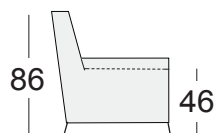

LEO

(cm)

— 75 —

— 77 —

Fåtölj

sida Fåtölj

NORELL

www.norellmobel.se / www.norellfurniture.com